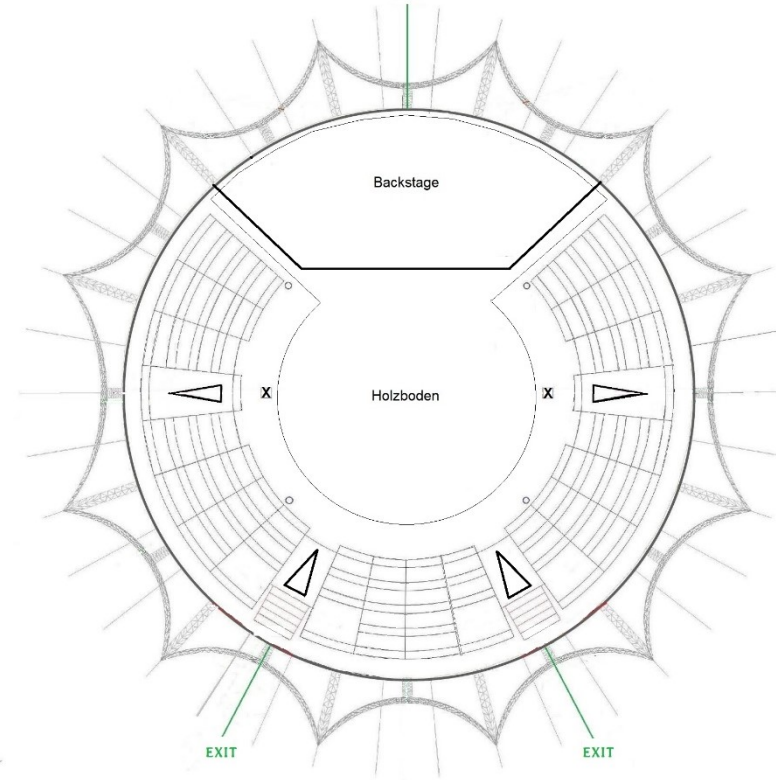

Roikkuva

Unser wunderschönes Zelt ist 2020 in Italien hergestellt geworden.
Es entspricht den neuesten Normen und Bestimmungen.

Infos

- Durchmesser: 19m (rund)
- Grundfläche: 283m²
- Kuppelhöhe/Aufhängepunkte: 8m
- Platzbedarf/Aufbaufläche: ca. 30m x 28m
- Aussenfarbe: Champagne mit Sand und Bordeaux filigrane Decoration
- Innenfarbe: Dunkelblau, das Zelt ist lichtdicht
- Bühnengrösse: 9m x 9m
- Kapazität Zuschauertribüne: 340 Personen, und lässt sich unterschiedlich kombinieren: frontal, bifrontal und rund

Querschnitt 1:200

Zelt: \varnothing 19.00 m

Masten: 2 Stück

ROTHWA

Längsschnitt 1:200
Zelt: \varnothing 19.00 m
Masten: 2 Stück

ROHUNA

Grundriss	1:200
Zelt:	Ø 19.00 m
Masten:	2 Stück

ROHWA

Einige Vorschläge zum Set-Up

Zirkus mit Manege und Backstage

Theaterstimmung mit Holzboden

Bankett für 160 Personen

Einzigartig - Stimmungsvoll – Individuell

Das Zelt hat eine ideale Grösse für verschiedene Anlässe: Events, Private Anlässe, Theater-, Tanz- und Zirkusaufführungen. Auch bietet das Zelt eine einzigartige Akustik für intime Konzerte.