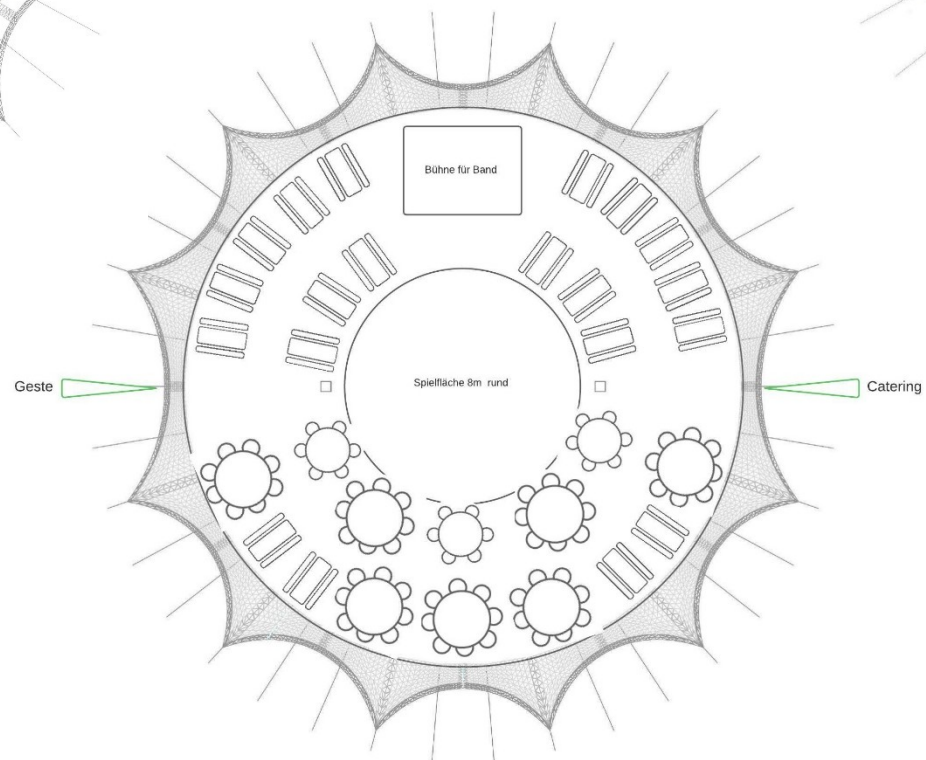

Roikkuva

Unser wunderschönes Zelt ist 2020 in Italien hergestellt geworden.
Es entspricht den neuesten Normen und Bestimmungen.

Infos

- Durchmesser: 19m (rund)
- Grundfläche: 283m²
- Kuppelhöhe/Aufhängepunkte: 8m
- Platzbedarf/Aufbaufläche: ca. 30m x 28m
- Aussenfarbe: Champagne mit Sand und Bordeaux filigrane Decoration
- Innenfarbe: Dunkelblau, das Zelt ist lichtdicht
- Bühnengrösse: 9m x 9m
- Kapazität Zuschauertribüne: 340 Personen, und lässt sich unterschiedlich kombinieren: frontal, bifrontal und rund

Querschnitt 1:200

Zelt: \varnothing 19.00 m

Masten: 2 Stück

ROTHWA

Längsschnitt 1:200
Zelt: \varnothing 19.00 m
Masten: 2 Stück

ROHUNA

Grundriss	1:200
Zelt:	Ø 19.00 m
Masten:	2 Stück

ROHWA

Einige Vorschläge zum Set-Up

Zirkus mit Manege und Backstage

Theaterstimmung mit Holzboden

Bankett für 160 Personen

Einzigartig - Stimmungsvoll – Individuell

Das Zelt hat eine ideale Grösse für verschiedene Anlässe: Events, Private Anlässe, Theater-, Tanz- und Zirkusaufführungen. Auch bietet das Zelt eine einzigartige Akustik für intime Konzerte.