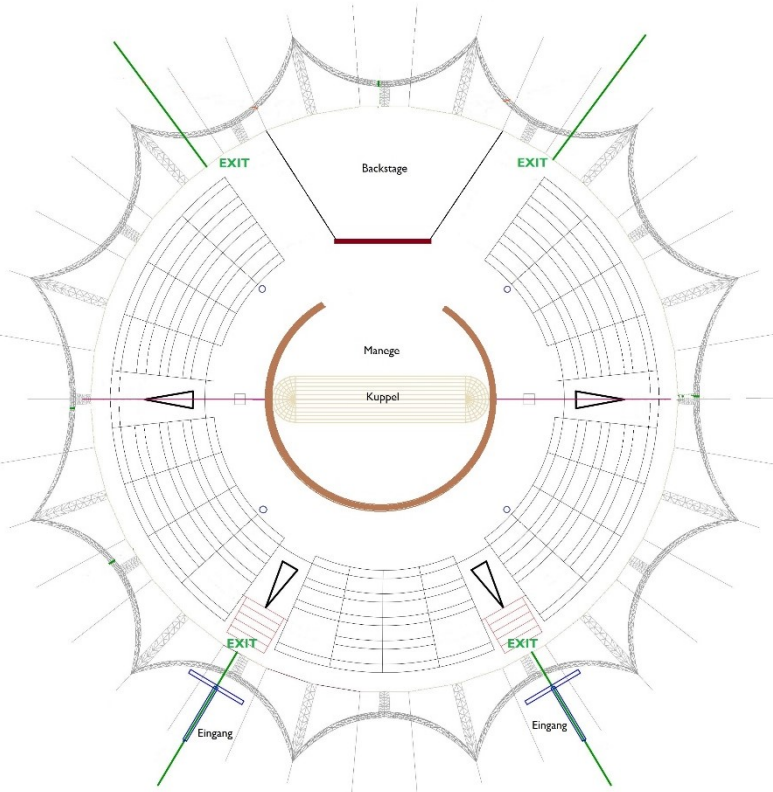

Roikkuva

Unser wunderschönes Zelt ist 2020 in Italien hergestellt geworden.
Es entspricht den neuesten Normen und Bestimmungen.

Infos

- Durchmesser: 19m (rund)
- Grundfläche: 283m²
- Kuppelhöhe/Aufhängepunkte: 8m
- Platzbedarf/Aufbaufläche: ca. 30m x 28m
- Aussenfarbe: Champagne mit Sand und Bordeaux filigrane Decoration
- Innenfarbe: Dunkelblau, das Zelt ist lichtdicht
- Bühnengrösse: 9m x 9m
- Kapazität Zuschauertribüne: 340 Personen, und lässt sich unterschiedlich kombinieren: frontal, bifrontal und rund

Querschnitt 1:200

Zelt: \varnothing 19.00 m

Masten: 2 Stück

ROTHWA

Längsschnitt 1:200
Zelt: \varnothing 19.00 m
Masten: 2 Stück

ROHUNA

Grundriss	1:200
Zelt:	Ø 19.00 m
Masten:	2 Stück

ROHWA

Einige Vorschläge zum Set-Up

Zirkus mit Manege und Backstage

Theaterstimmung mit Holzboden

Bankett für 160 Personen

Einzigartig - Stimmungsvoll – Individuell

Das Zelt hat eine ideale Grösse für verschiedene Anlässe: Events, Private Anlässe, Theater-, Tanz- und Zirkusaufführungen. Auch bietet das Zelt eine einzigartige Akustik für intime Konzerte.