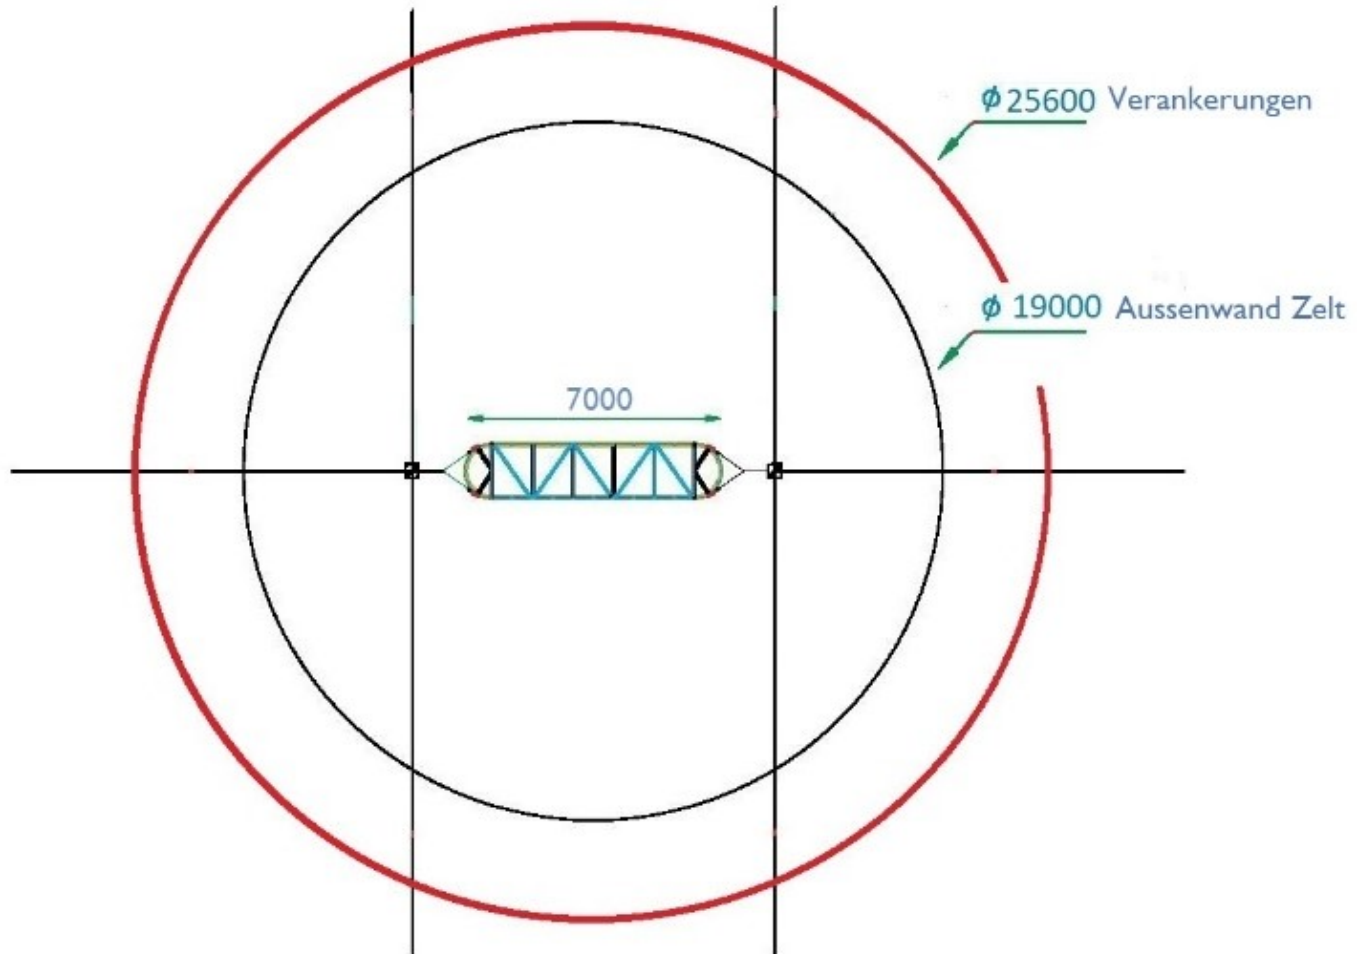

Roikkuva

Unser wunderschönes Zelt ist 2020 in Italien hergestellt geworden.
Es entspricht den neuesten Normen und Bestimmungen.

Infos

- Durchmesser: 19m (rund)
- Grundfläche: 283m²
- Kuppelhöhe/Aufhängepunkte: 8m
- Platzbedarf/Aufbaufläche: ca. 30m x 28m
- Aussenfarbe: Champagne mit Sand und Bordeaux filigrane Decoration
- Innenfarbe: Dunkelblau, das Zelt ist lichtdicht
- Bühnengrösse: 9m x 9m
- Kapazität Zuschauertribüne: 340 Personen, und lässt sich unterschiedlich kombinieren: frontal, bifrontal und rund

Querschnitt 1:200

Zelt: \varnothing 19.00 m

Masten: 2 Stück

ROTHWA

Längsschnitt 1:200
Zelt: \varnothing 19.00 m
Masten: 2 Stück

ROHUNA

Grundriss	1:200
Zelt:	Ø 19.00 m
Masten:	2 Stück

ROHWA