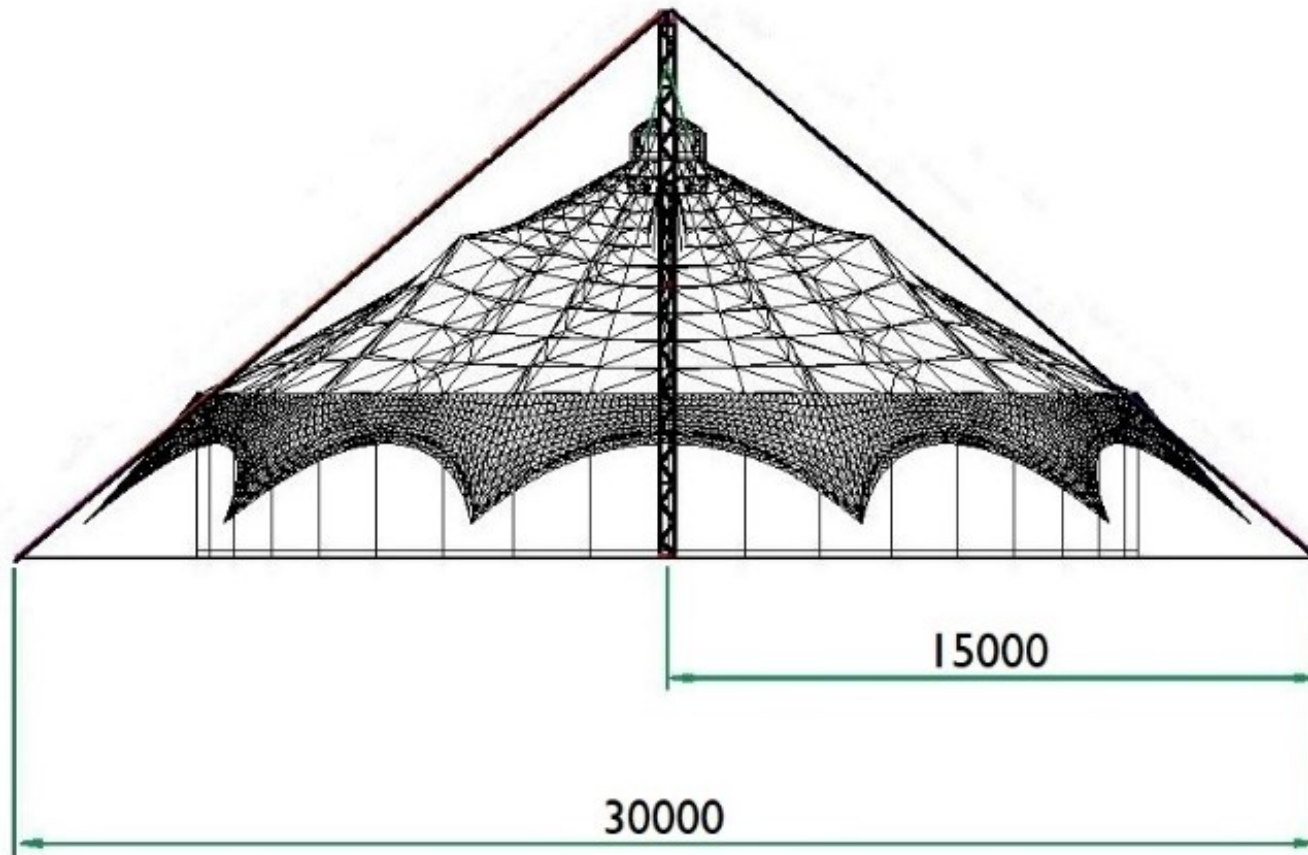

Roikkuva

Unser wunderschönes Zelt ist 2020 in Italien hergestellt geworden.
Es entspricht den neuesten Normen und Bestimmungen.

Infos

- Durchmesser: 19m (rund)
- Grundfläche: 283m²
- Kuppelhöhe/Aufhängepunkte: 8m
- Platzbedarf/Aufbaufläche: ca. 30m x 28m
- Aussenfarbe: Champagne mit Sand und Bordeaux filigrane Decoration
- Innenfarbe: Dunkelblau, das Zelt ist lichtdicht
- Bühnengrösse: 9m x 9m
- Kapazität Zuschauertribüne: 340 Personen, und lässt sich unterschiedlich kombinieren: frontal, bifrontal und rund

Querschnitt 1:200

Zelt: \varnothing 19.00 m

Masten: 2 Stück

ROTHWA

Längsschnitt 1:200
Zelt: \varnothing 19.00 m
Masten: 2 Stück

ROHUNA

Grundriss	1:200
Zelt:	Ø 19.00 m
Masten:	2 Stück

ROHWA

Einige Vorschläge zum Set-Up

Zirkus mit Manege und Backstage

Theaterstimmung mit Holzboden

Bankett für 160 Personen

Einzigartig - Stimmungsvoll – Individuell

Das Zelt hat eine ideale Grösse für verschiedene Anlässe: Events, Private Anlässe, Theater-, Tanz- und Zirkusaufführungen. Auch bietet das Zelt eine einzigartige Akustik für intime Konzerte.