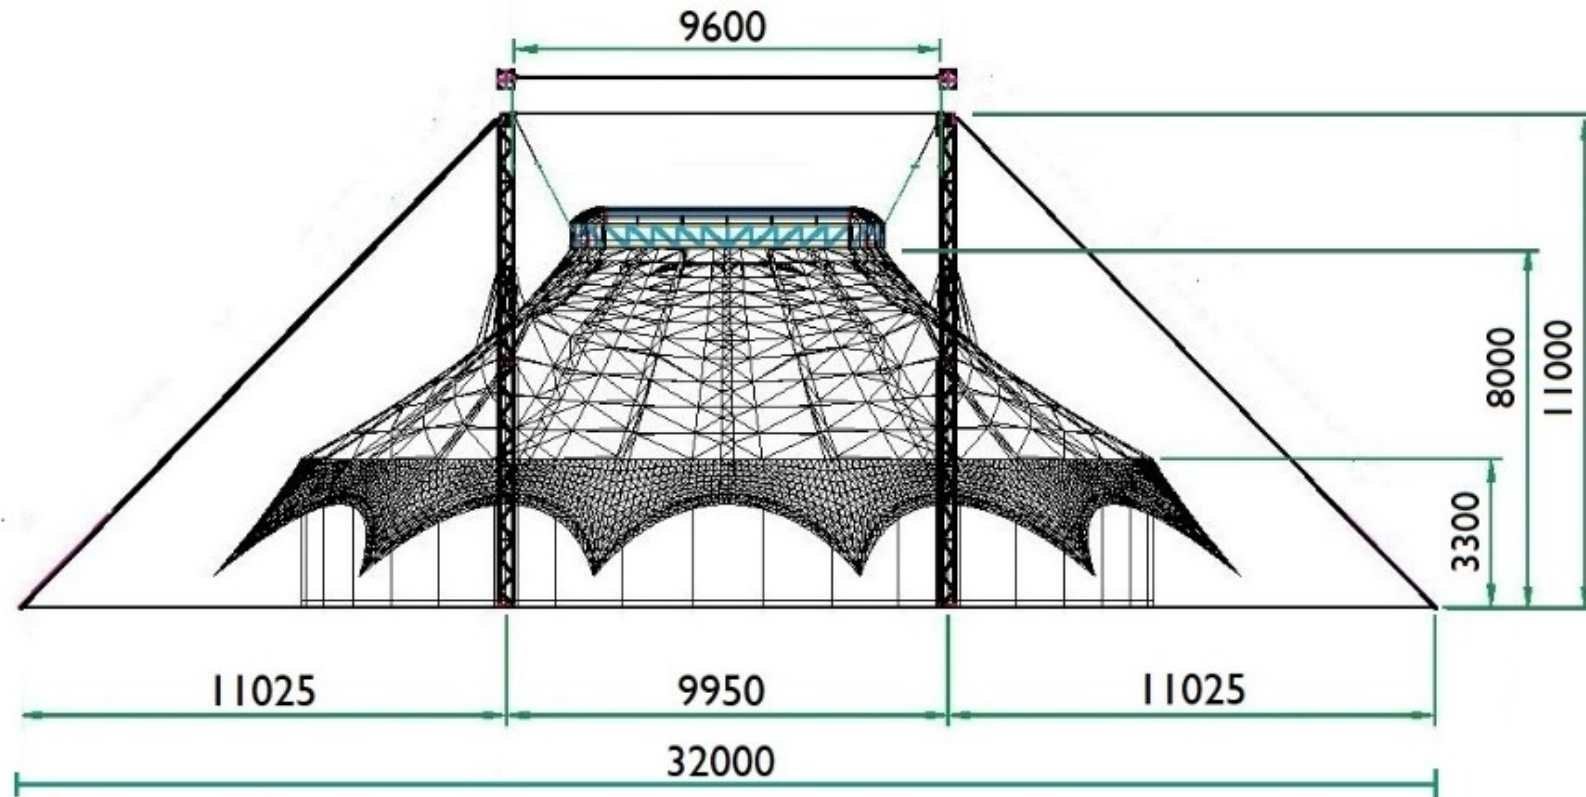

Roikkuva

Unser wunderschönes Zelt ist 2020 in Italien hergestellt geworden.
Es entspricht den neuesten Normen und Bestimmungen.

Infos

- Durchmesser: 19m (rund)
- Grundfläche: 283m²
- Kuppelhöhe/Aufhängepunkte: 8m
- Platzbedarf/Aufbaufläche: ca. 30m x 28m
- Aussenfarbe: Champagne mit Sand und Bordeaux filigrane Decoration
- Innenfarbe: Dunkelblau, das Zelt ist lichtdicht
- Bühnengrösse: 9m x 9m
- Kapazität Zuschauertribüne: 340 Personen, und lässt sich unterschiedlich kombinieren: frontal, bifrontal und rund

Querschnitt 1:200

Zelt: \varnothing 19.00 m

Masten: 2 Stück

ROTHWA

Längsschnitt 1:200
Zelt: \varnothing 19.00 m
Masten: 2 Stück

ROHUNA

Grundriss	1:200
Zelt:	Ø 19.00 m
Masten:	2 Stück

ROHWA

Einige Vorschläge zum Set-Up

Zirkus mit Manege und Backstage

Theaterstimmung mit Holzboden

Bankett für 160 Personen

Einzigartig - Stimmungsvoll – Individuell

Das Zelt hat eine ideale Grösse für verschiedene Anlässe: Events, Private Anlässe, Theater-, Tanz- und Zirkusaufführungen. Auch bietet das Zelt eine einzigartige Akustik für intime Konzerte.